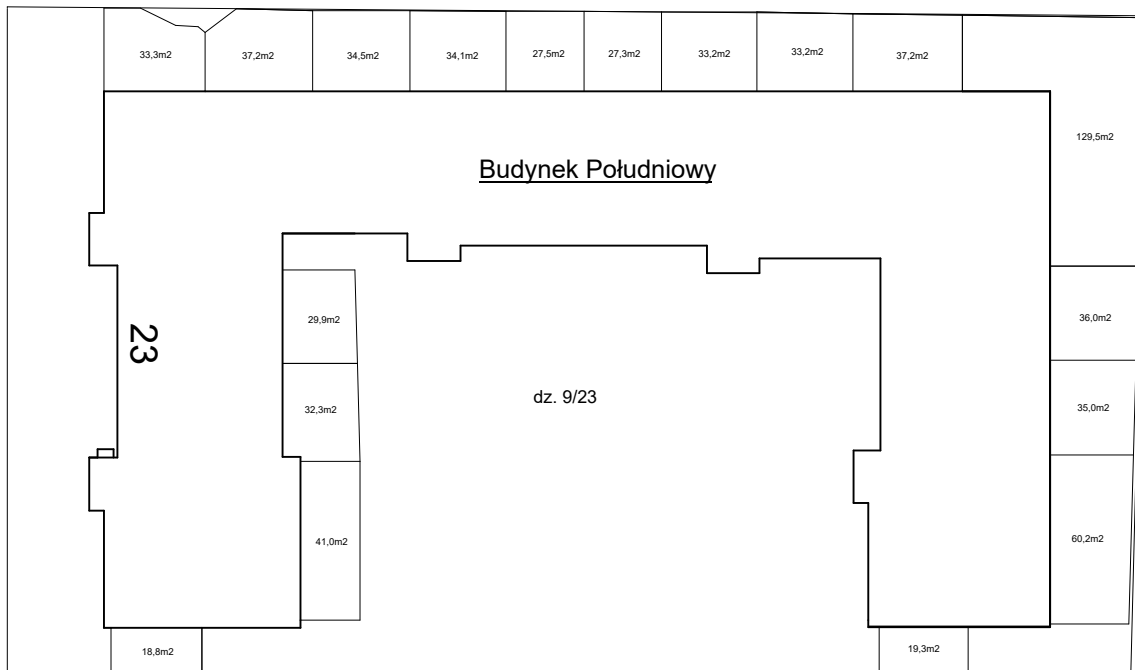

Stan docelowy ogródków  
przy budynkach wielorodzinnych położonych  
w Warszawie przy ul. Majolikowej 23, 25  
na dz.ew. 17, 9/23 obręb 4-03-01 dzielnica Białołęka

13-02-2023

Skala: 1:500

dz. 9/24

dz. 8/30