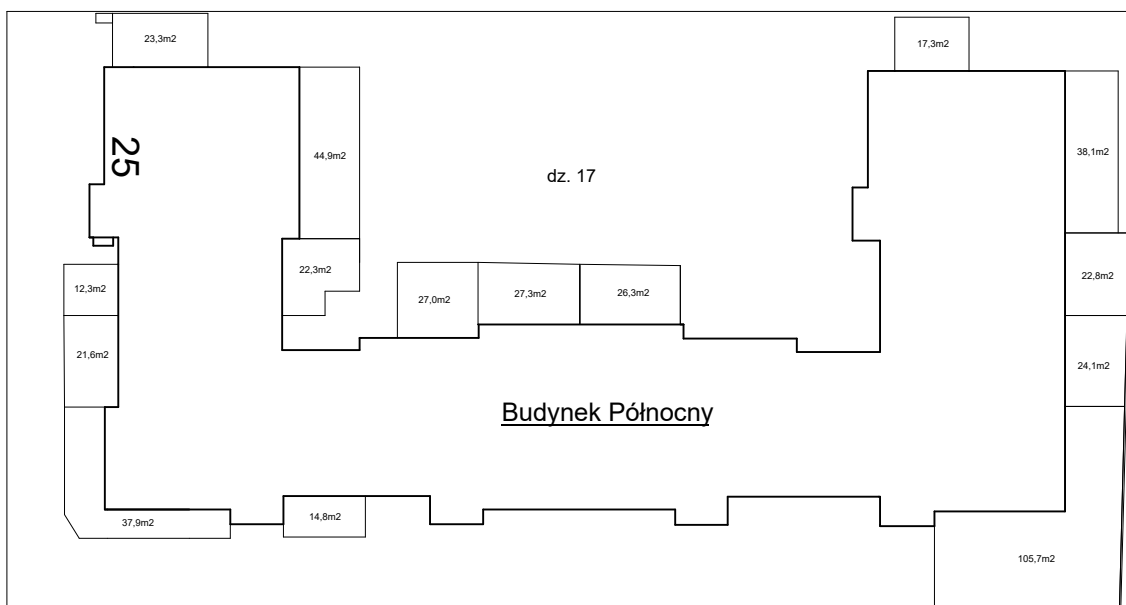

Stan docelowy ogródków  
przy budynkach wielorodzinnych położonych  
w Warszawie przy ul. Majolikowej 23, 25  
na dz.ew. 17, 9/23 obręb 4-03-01 dzielnica Białołęka

13-02-2023

Skala: 1:500

dz. 9/24

dz. 8/30